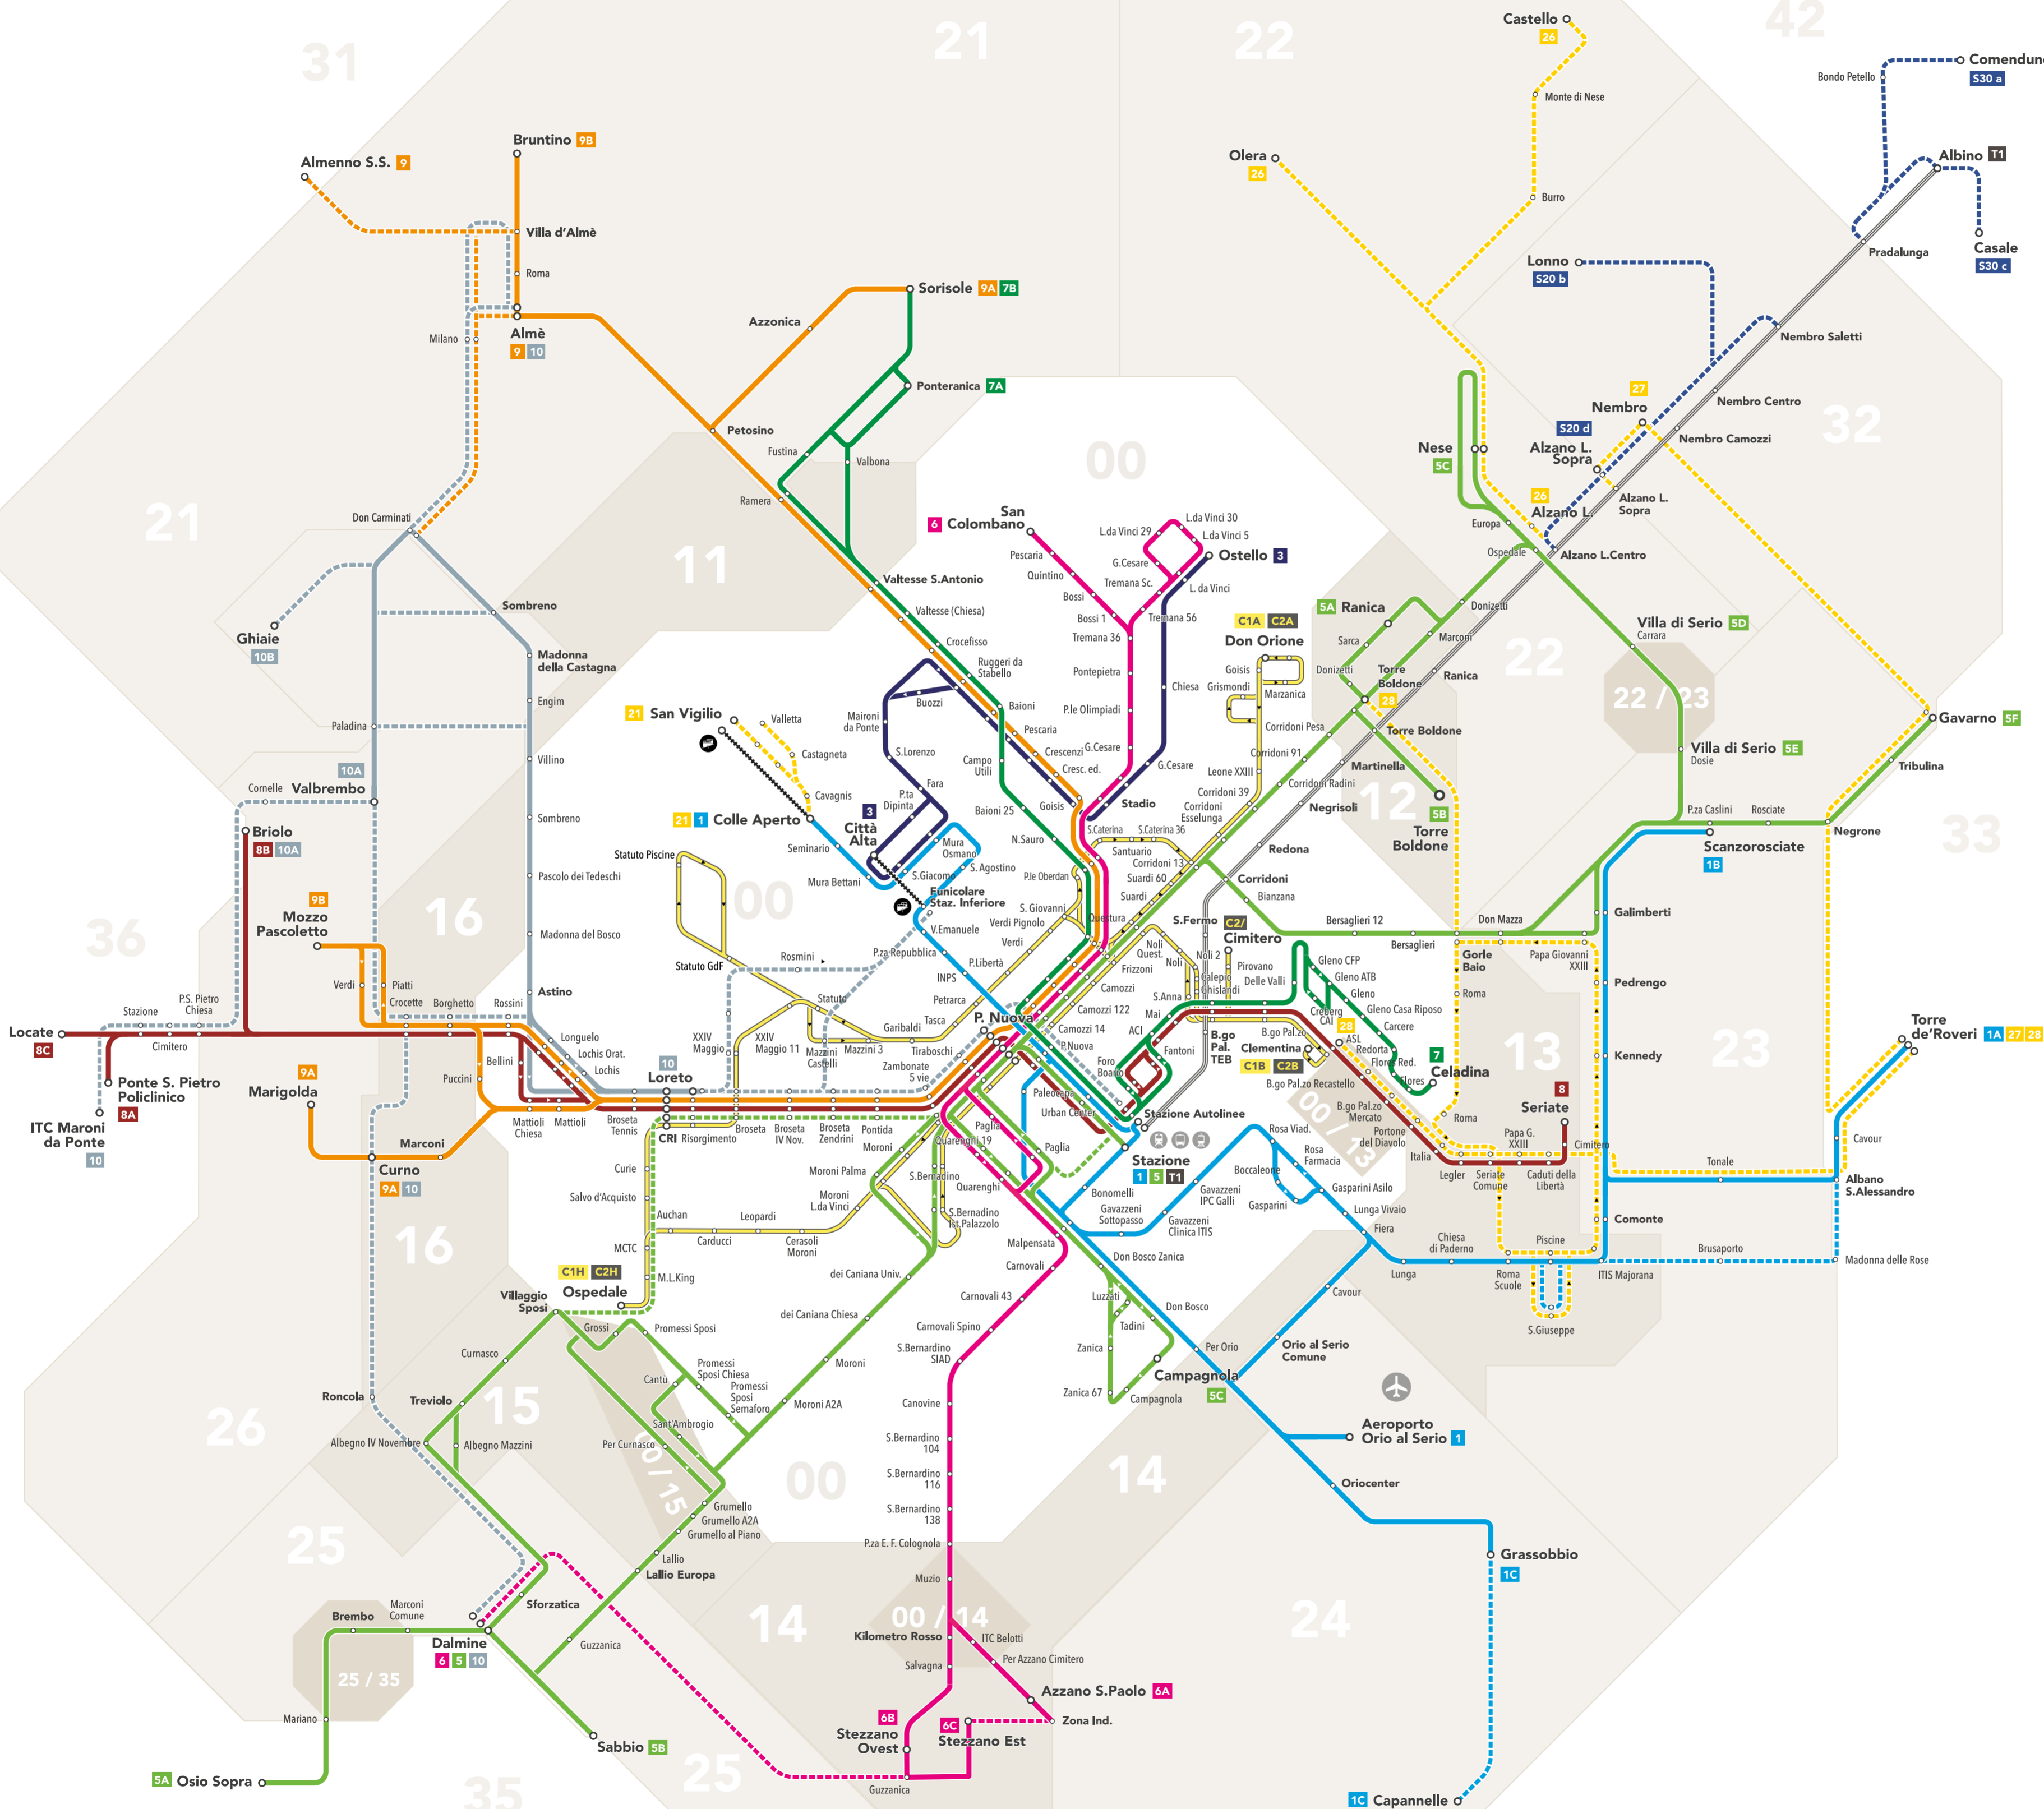

# Servizio feriale

## Weekdays service

Linea	Partenza	Destinazione
	Linea bus feriale Weekdays bus service	
	Linea bus con servizio in orari scolastici Bus in service in school hours only	
<b>1</b>	Città Alta	Aeroporto
<b>1A</b>	Città Alta	Torre de' Roveri
<b>1B</b>	Città Alta	Scanzorosciate
<b>1C</b>	Città Alta	Grassobbio
<b>C1H</b>	Don Orione/Clementina	Ospedale
<b>C2H</b>	Don Orione/Clementina	Ospedale
<b>C1A</b>	Ospedale	Don Orione
<b>C2A</b>	Ospedale	Don Orione
<b>C1B</b>	Ospedale	Clementina
<b>C2B</b>	Ospedale	Clementina
<b>3</b>	Ostello	Città Alta
<b>5A</b>	Osio Sopra	Ranica
<b>5A</b>	Osio Sopra	Osio Sopra
<b>5B</b>	Osio Sopra	Torre Boldone
<b>5B</b>	Gavarno	Sabbio
<b>5C</b>	Osio Sopra	Busa di Nese
<b>5C</b>	Gavarno	Campagnola
<b>5D</b>	Osio Sopra	Villa di Serio (Carrara)
<b>5E</b>	Osio Sopra	Villa di Serio (Dosie)
<b>5F</b>	Osio Sopra	Gavarno
<b>6A</b>	S. Colombano	Azzano S. Paolo
<b>6B</b>	S. Colombano	Stezzano Ovest
<b>6C</b>	S. Colombano	Stezzano Est
<b>6</b>	S. Colombano	Stezzano Centro
<b>7A</b>	Celadina	Ponteranica
<b>7B</b>	Celadina	Sorisole
<b>8A</b>	Seriate	Ponte S. Pietro Policlinico
<b>8B</b>	Seriate	Briolo
<b>8C</b>	Seriate	Locate
<b>9A</b>	Sorisole	Marigolda
<b>9A</b>	Mozzo - Pascoletto	Sorisole
<b>9B</b>	Bruntino	Mozzo - Pascoletto
<b>9B</b>	Marigolda	Bruntino
<b>9C</b>	Stazione	Ponteranica e Sorisole
<b>10</b>	Almè	Valbrembo - Dalmine
<b>21</b>	Colle Aperto	San Vigilio
<b>26</b>	Alzano Lombardo	Castello
<b>27</b>	Nembro	Albano S. Alessandro
<b>28</b>	Torre Boldone	Seriate
	<b>HHHH</b> Linea funicolare Funicular route	
<b>FUN SV</b>	Colle Aperto	San Vigilio
<b>FUN C</b>	Città Bassa	Città Alta
	Linea tram Tram route	
<b>T1</b>	Stazione BG	Albino
	Fermata bus / tram Bus / Tram stop	
	Capolinea bus / tram Bus / Tram terminus	